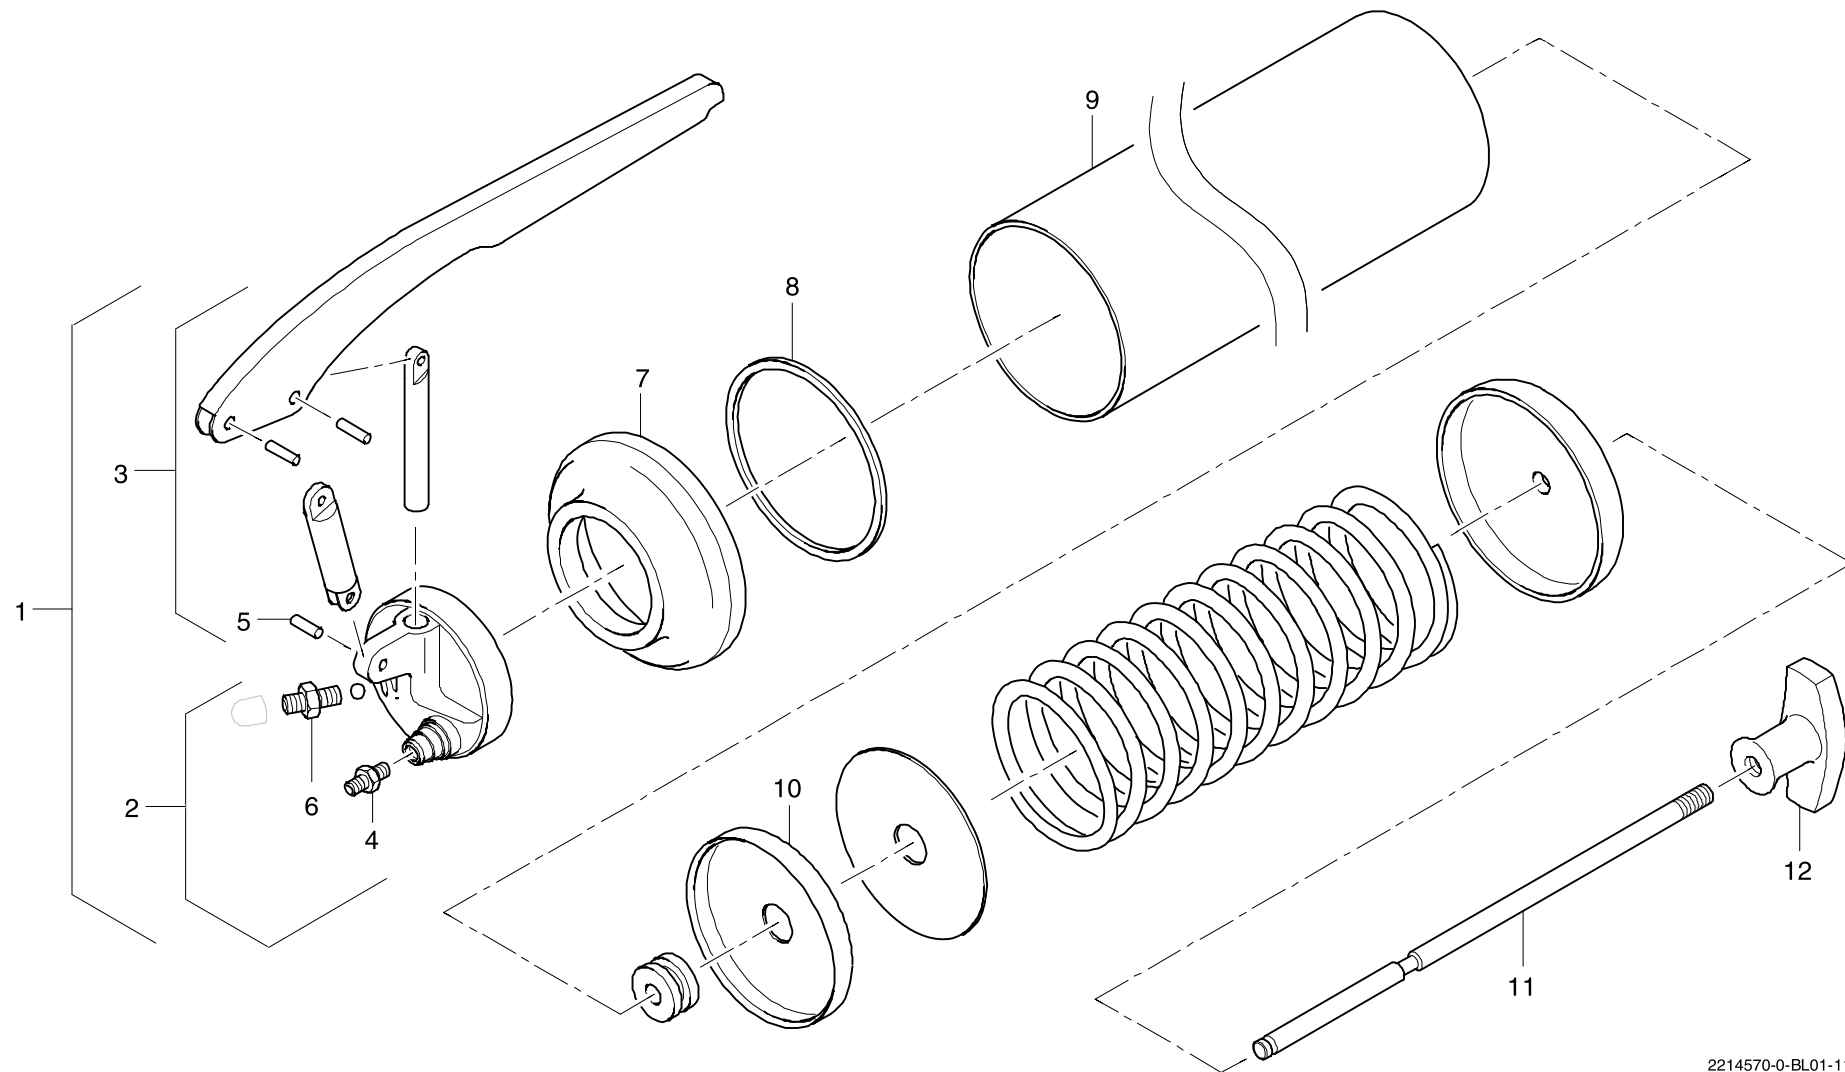

GROVE

HANDHEBEL-FETTPRESSE
GREASE GUN

BILDTAFEL
PICTORIAL DISPLAY

GMK 3055

11.08

2214570-ETL #

1/1

G 000

2214570-0-BL01-1108-5110